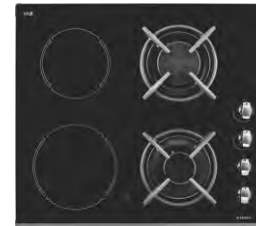

EGH5 MC2E2G FV

Комбиниран плот ток + газ