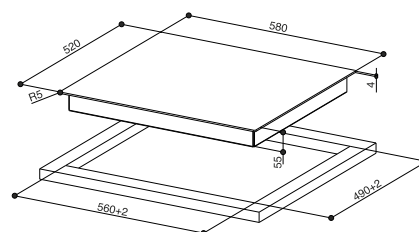

FBH 64 BK FFI

FBH 64 BK FFI

58 cm | Индукционен стъклокерамичен плот

511 € | 999.43 лв.

3
YEARS
GUARANTEE