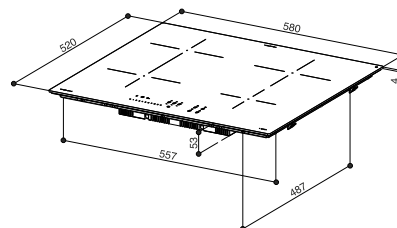

FBH 64 BK FFI

FBH 64 BK FFI

58 cm | Индукционен стъклокерамичен плот

511 € | 999.43 лв.

3
YEARS
GUARANTEE