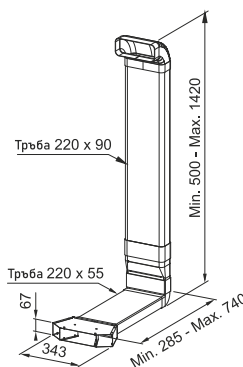

Комплект за странично отвеждане / Цокъл мин. 7см
код: 112.0711.987

Комплект за предно отвеждане на въздуха / Цокъл мин. 6 см
код: 112.0711.988

Комплект за монтаж във филтриращ режим (височина на цокъла 7 см)
код: 112.0711.987 - цена: 209€ | 408.77лв.