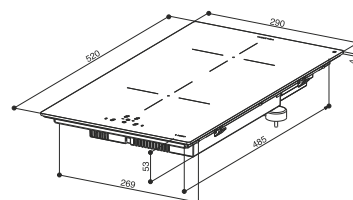

FBH 32 BK FFI

FBH 32 BK FFI

29 cm | Индукционен стъклокерамичен плот

357 € | 698.23 лв.

3
YEARS
GUARANTEE