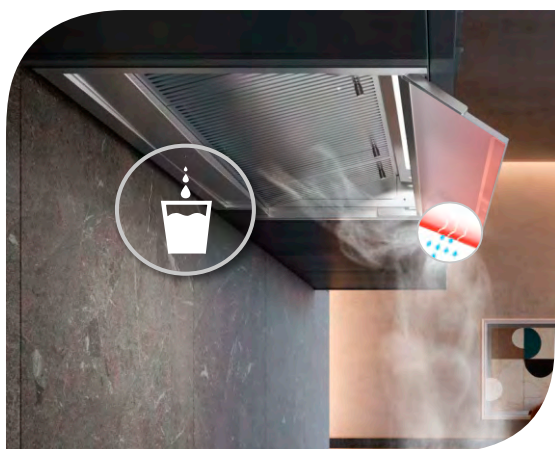

SPACE SAVING - СПЕСТЯВА МЯСТО
Благодарение на монтажа остава
достатъчно пространство за чекмедже
за съхранение под работния плот.

BRIDGE ЗОНА - ГОТВЕНЕ БЕЗ ОГРАНИЧЕНИЯ
Две готварски зони се обединяват в една
- идеално за по - големи съдове
и кулинарни идеи без ограничения.

АВТОМАТИЧНА ФУНКЦИЯ
Автоматично стартиране
на аспиратора при започване
на готвене с индукционния плот.

ЛЕСНО ПОЧИСТВАНЕ/ПРАКТИЧНОСТ
Филтърът за мазнини на GALILEO RING е
специфичен и се откроява с висока ефективност.
Лесно се демонтира и почиства.

ZERO DRIP

Край на конденза

Faber елиминира проблема с конденза при работа с индукционните плотове. Неутрализирането на конденза защитава стената, на която е монтиран аспиратора и спира попадането на капки влага върху плота. Faber постига това благодарение на специални антикондензационни системи с непостигана ефективност досега.

ZERO DRIP PLUS

Вграденият нагревател в предния панел елиминира конденза при интензивно готвене. Допълнително интегрираният контейнер за събиране на вода може да се вади лесно и да се почисти.

ZERO DRIP

Специално изработените метални филтри улавят конденза и го отвеждат към съд за събиране на вода, който лесно се демонтира и монтира обратно.