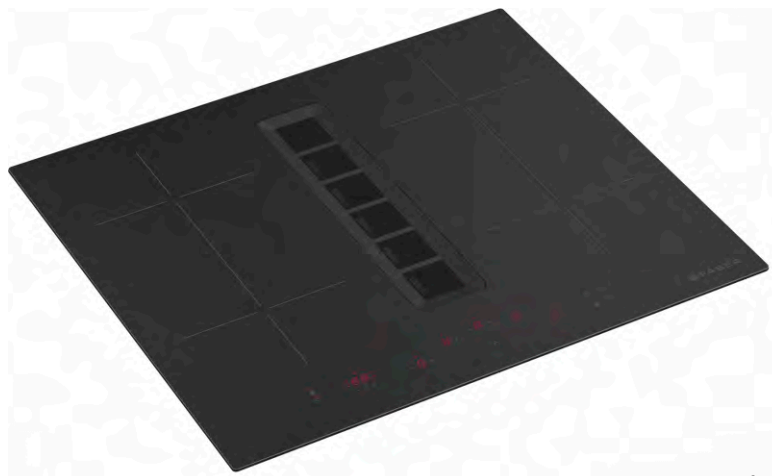

GALILEO RING

ЗА РАБОТА ВЪВ ФИЛТРИРАЩ РЕЖИМ

GALILEO SLIM RING F600

60 см | Аспиратор + индукционен плот

1229 € | 2403.72 лв.

GALILEO RING F830

83 см | Аспиратор + индукционен плот

1299 € | 2540.62 лв.

NEW

ANNIVERSARY
7
YEARS
GUARANTEE

A+++
A+