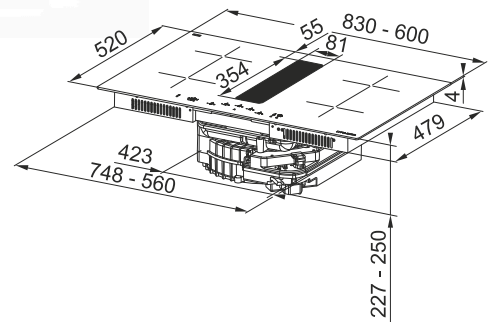

GALILEO RING

ЗА РАБОТА ВЪВ ФИЛТРИРАЩ РЕЖИМ

GALILEO SLIM RING F600

60 см | Аспиратор + индукционен плот

1229 € | 2403.72 лв.

GALILEO RING F830

83 см | Аспиратор + индукционен плот

1299 € | 2540.62 лв.

NEW

ANNIVERSARY
7
YEARS
GUARANTEE

A+++
A+