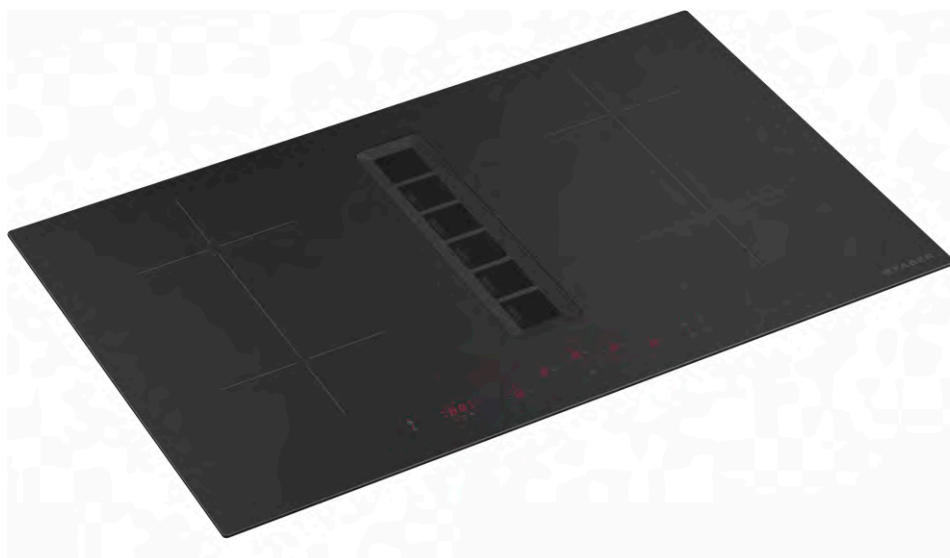

GALILEO RING

ЗА РАБОТА В АСПИРИРАЩ РЕЖИМ

GALILEO SLIM RING A600	60 см | Аспиратор + индукционен плот	1129 € | 2208.13 лв.
GALILEO RING A830	83 см | Аспиратор + индукционен плот	1199 € | 2345.04 лв.

NEW

ANNIVERSARY
7
YEARS
GUARANTEE

A+++
↑
D
A+