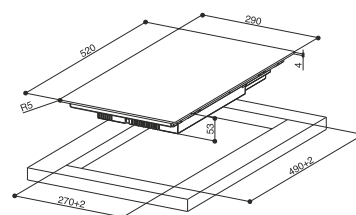

FBH 32 BK FFI

FBH 32 BK FFI

29 cm | Индукционен стъклокерамичен плот

357 € | 698.23 лв.

3
YEARS
GUARANTEE