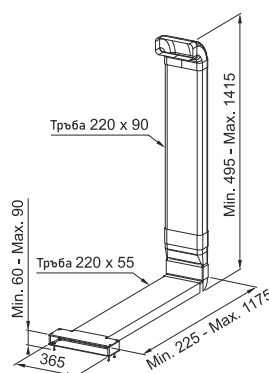

Комплект за монтаж във филтриращ режим (височина на цокъла 6 см)
код: 112.0711.988 - цена: 209€ | 408.77лв.

- 1 бр. коляно 90° 220×90mm
- 1 бр. коляно 220×90mm
- 1 бр. правоъгълен въздуховод 220×90×1000mm
- 1 бр. съединител за правоъгълен въздуховод 220×90mm
- 1 бр. съединител за правоъгълен въздуховод 90-55mm
- 1 бр. съединител за правоъгълен въздуховод 220×55mm
- 1 бр. коляно 220×55mm
- 1 бр. правоъгълен въздуховод 220×55×1000mm
- 1 бр. елемент въздушен дифузер
- 1 бр. самозалепваща лента

Филтър активен въглен с удължено действие
код: 112.0732.801 - цена: 128€ | 250.35лв.

Керамичен филтър
код: 112.0732.758 - цена: 163€ | 318.80лв.