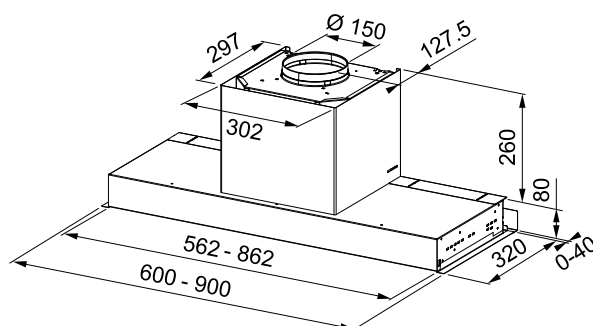

Speed	1	2	3	INT
Air capacity	280	410	580	710
IEC point	280	410	580	710
Pressure	450	510	550	560
Input	150	200	240	250
Noise level	49	58	65	69

IN-NOVA ZERO DRIP

IN-NOVA ZERO DRIP A60 60 см | Инокс + бяло стъкло 695 € | 1359.30 лв.