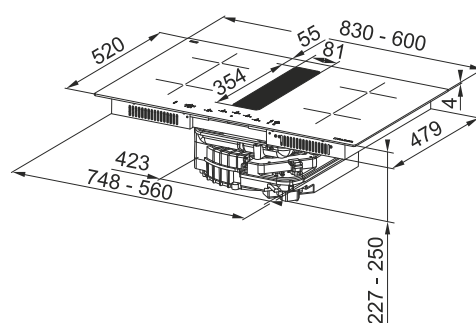

GALILEO RING

ЗА РАБОТА В АСПИРИРАЩ РЕЖИМ

GALILEO SLIM RING A600	60 см | Аспиратор + индукционен плот	1129 € | 2208.13 лв.
GALILEO RING A830	83 см | Аспиратор + индукционен плот	1199 € | 2345.04 лв.

NEW

ANNIVERSARY
7
YEARS
GUARANTEE

A+++
↑
D
A+

Аспиратор

EN 61591

Индукционен плот

АСПИРИРАЩ РЕЖИМ - ОТВЕЖДАНЕ НА ВЪЗДУХ

Отвеждане на парите и миризмите към комин или директно към атмосферата.

Задно отвеждане на въздуха
- Стандартна окомплектовка

Комплект за странично отвеждане
на въздуха - код: 112.0711.356

Комплект за монтаж в аспириращ режим
код: 112.0711.356 - цена: 163€ | 318.80лв.

- 1 бр. коляно 90°
- 2 бр. коляно 90°
- 1 бр. правоъгълен въздуховод 220×90×1000mm
- 1 бр. хоризонтално коляно 90°
- 1 бр. самозалепова лента