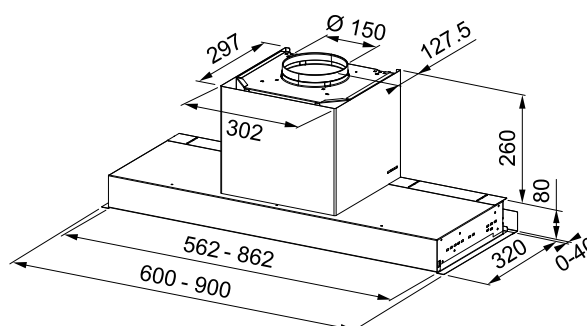

(optional)

Speed	1	2	3	INT
Air capacity	290	440	570	670
IEC point				
Pressure	360	460	500	550
Input	130	165	210	250
Noise level	52	60	65	68

FBH 64 BK FFI

FBH 64 BK FFI

58 cm | Индукционен стъклокерамичен плот