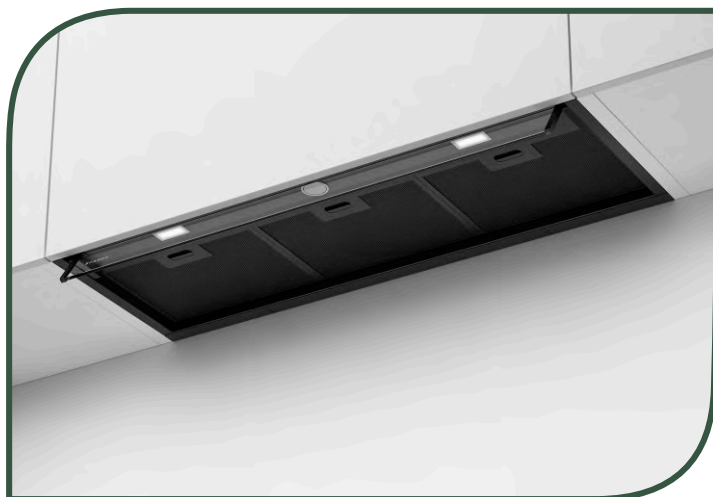

IN-NOVA COMFORT

IN-NOVA COMFORT EV8 BK A60	60 см | Черен мат + стъкло	357 € | 698.23 лв.
IN-NOVA COMFORT EV8 X A60	60 см | Инокс + стъкло	357 € | 698.23 лв.