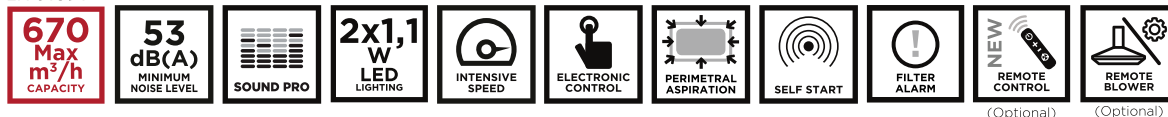

IN-NOVA PREMIUM BK

IN-NOVA PREMIUM BK M A60	60 см | Черен мат + стъкло	526 € | 1028.77 лв.
IN-NOVA PREMIUM BK M A90	90 см | Черен мат + стъкло	562 € | 1099.18 лв.

EN 61591

IN-NOVA COMFORT

IN-NOVA COMFORT EV8 BK A60	60 см | Черен мат + стъкло	357 € | 698.23 лв.
IN-NOVA COMFORT EV8 X A60	60 см | Инокс + стъкло	357 € | 698.23 лв.

EN 61591