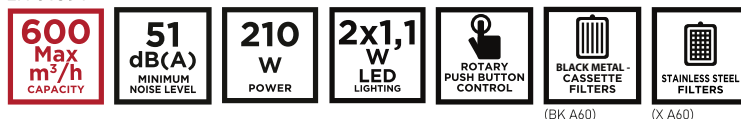

IN-NOVA PREMIUM BK

IN-NOVA PREMIUM BK M A60	60 см | Черен мат + стъкло	526 € | 1028.77 лв.
IN-NOVA PREMIUM BK M A90	90 см | Черен мат + стъкло	562 € | 1099.18 лв.

EN 61591

IN-NOVA COMFORT

IN-NOVA COMFORT EV8 BK A60	60 см | Черен мат + стъкло	357 € | 698.23 лв.
IN-NOVA COMFORT EV8 X A60	60 см | Инокс + стъкло	357 € | 698.23 лв.

EN 61591