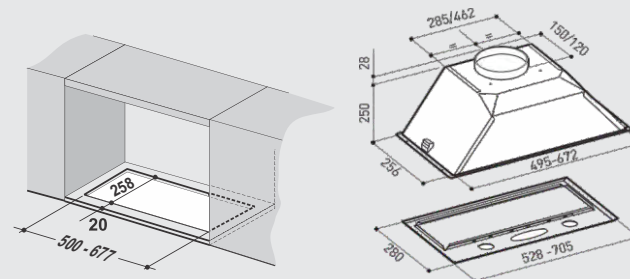

COMPACT COMFORT A52 194€ / 379.43лв

БК А52 | GR А52 | WH А52 52см

COMPACT COMFORT A70 204€ / 398.99лв

БК А70 | GR А70 | WH А70 70см

EN 61591