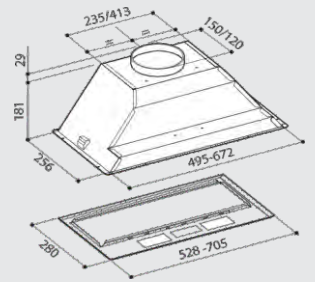

COMPACT A70

102€ / 199.49лв

БК А70 | GR А70 | WH А70 70cm

EN 61591

379
Max
m³/h
КАПАЦИТЕТ

40
Min
dB(A)
МИН. ШУМ

УПРАВЛЕНИЕ
СПЛЪЗГАЧИ

2x2.5W
LED
ОСВЕТЛЕНИЕ

ДУТУРНИНЕН
МОТОР

МЕТАЛО-
КАСЕТЪЧНИ
ФИЛТРИ

ВЪЗВРАТЕН
КЛАПАН

(52
cm
70
cm