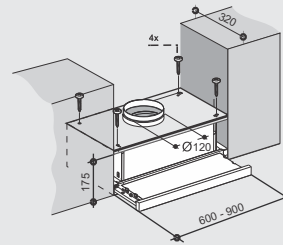

ВК А90 | Х А90 | WH А90 90см

EN 61591

369
Max
m³/h
КАПАЦИТЕТ

65
Min
dB(A)
МИН. ШУМ

2x2.5W
LED
ОСВЕТЛЕНИЕ

МЕТАЛО-КАСЕТЪЧНИ ФИЛТРИ

60
cm
90
cm

NEW