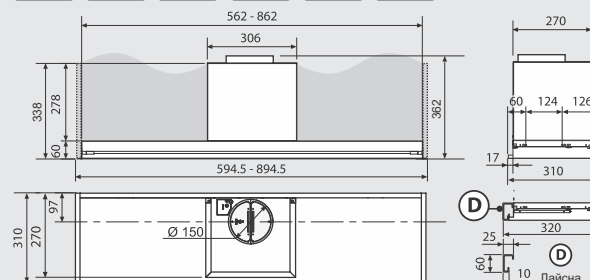

COMPACT OPTIMUM A90 250€ / 488.96лв

БК А90 | Х А90 | WH А90 90см

EN 61591

NEW

5
ГОДИНИ
ПЪЛНА
ГАРАНЦИЯ

775
Max
m³/h
КАПАЦИТЕТ

COMPACT COMFORT A52 194€ / 379.43лв

БК А52 | GR А52 | WH А52 52см