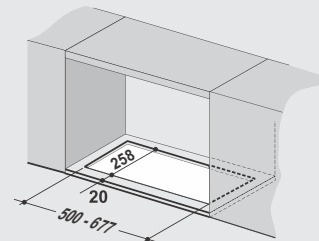

COMPACT PLUS A70

153€ / 299.24лв

БК А70 | GR А70 | WH А70 70cm

EN 61591

614
Max
m³/h
КАПАЦИТЕТ

38
Min
dB(A)
МИН. ШУМ

УПРАВЛЕНИЕ
СПЛЪЗГАЧИ

2x2.5W
LED
ОСВЕТЛЕНИЕ

ДУТУРНИНЕН
МОТОР

МЕТАЛО-
КАСЕТЪЧНИ
ФИЛТРИ

ВЪЗВРАТЕН
КЛАПАН

(52
cm
70
cm