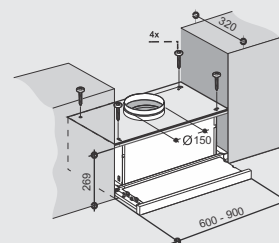

ВК А90 | Х А90 | WH А90 90cm

EN 61591

618 Max m ³ /h КАПАЦИТЕТ	46 Min dB(A) МИН. ШУМ	УПРАВЛЕНИЕ С ПЛЪЗГАЧИ	2x2.5W LED ОСВЕТЛЕНИЕ	ДУВТУРЪЕН МОТОР	МЕТАЛО- КАСТЪРЪНИ ФИЛТРИ	ВЪЗВРАТЕН КЛАПАН	60 cm 90 cm
---	---------------------------------------	--------------------------	------------------------------------	--------------------	--------------------------------	---------------------	------------------------------------