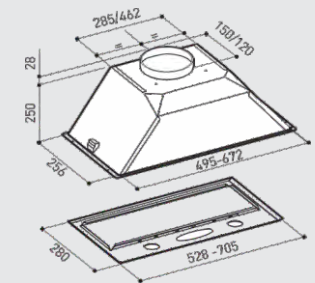

COMPACT PLUS A70

153€ / 299.24лв

БК А70 | GR А70 | WH А70 70cm

EN 61591

614
Max
m³/h
КАПАЦИТЕТ

38
Min
dB(A)
МИН. ШУМ

УПРАВЛЕНИЕ
СПЛЪЗГАЧИ

2x2.5W
LED
ОСВЕТЛЕНИЕ

ДУТУРНИНЕН
МОТОР

МЕТАЛО-
КАСЕТЪЧНИ
ФИЛТРИ

ВЪЗВРАТЕН
КЛАПАН

(52
cm
70
cm