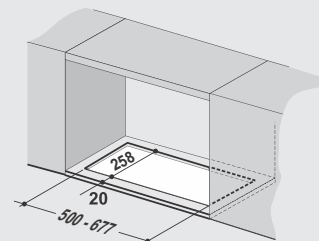

COMPACT A70

102€ / 199.49лв

БК А70 | GR А70 | WH А70 70cm

EN 61591

379
Max
m³/h
КАПАЦИТЕТ

40
Min
dB(A)
МИН. ШУМ

УПРАВЛЕНИЕ
СПЛЪЗГАЧИ

2x2.5W
LED
ОСВЕТЛЕНИЕ

ДУТУРНИНЕН
МОТОР

МЕТАЛО-
КАСЕТЪЧНИ
ФИЛТРИ

ВЪЗВРАТЕН
КЛАПАН

(52
cm
70
cm