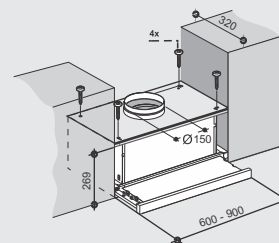

FIT PREMIUM A90

199€ / 389.21лв

ВК А90 | Х А90 | WH А90 90cm

EN 61591

859 Max m³/h КАПАЦИТЕТ	24 hour ФУНКЦИЯ ЧИСТ ВЪЗДУХ	15' ОТЛОЖЕНО ИЗКЛЮЧВАНЕ	50 Min dB(A) МИН. ШУМ	СЕНЗОРНО УПРАВЛЕНИЕ	2x2.5W LED ОСВЕТЛЕНИЕ	10' ИНТЕРВЕНВНА АСПИРАЦИЯ	ИНДИКАТОР ЗА ЗАМЪРСЕНИ ФИЛТРИ	ВЪЗВРАТЕН КЛАПАН	60 cm 90 cm