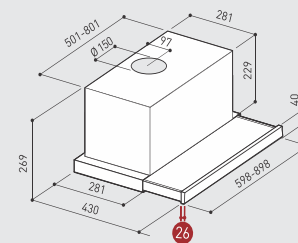

FIT PREMIUM A90

199€ / 389.21лв

ВК А90 | Х А90 | WH А90 90cm

EN 61591

859 Max m³/h КАПАЦИТЕТ	24 hour ФУНКЦИЯ ЧИСТ ВЪЗДУХ	15' ОТЛОЖЕНО ИЗКЛЮЧВАНЕ	50 Min dB(A) МИН. ШУМ	СЕНЗОРНО УПРАВЛЕНИЕ	2x2.5W LED ОСВЕТЛЕНИЕ	10' ИНТЕРВЕНВНА АСПИРАЦИЯ	ИНДИКАТОР ЗА ЗАМЪРСЕНИ ФИЛТРИ	ВЪЗВРАТЕН КЛАПАН	60 cm 90 cm