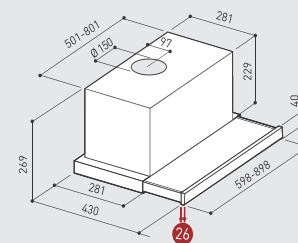

ВК А90 | Х А90 | WH А90 90cm

EN 61591

618 Max m ³ /h КАПАЦИТЕТ	46 Min dB(A) МИН. ШУМ	УПРАВЛЕНИЕ С ПЛЪЗГАЧИ	2x2.5W LED ОСВЕТЛЕНИЕ	ДУВТУРЪЕН МОТОР	МЕТАЛО- КАСТЪРЪНИ ФИЛТРИ	ВЪЗВРАТЕН КЛАПАН	60 cm 90 cm
---	---------------------------------------	--------------------------	------------------------------------	--------------------	--------------------------------	---------------------	------------------------------------