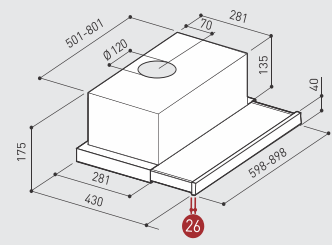

ВК А90 | Х А90 | WH А90 90см

EN 61591

369
Max
m³/h
КАПАЦИТЕТ

65
Min
dB(A)
МИН. ШУМ

2x2.5W
LED
ОСВЕТЛЕНИЕ

МЕТАЛО-КАСЕТЪЧНИ ФИЛТРИ

60
cm
90
cm

NEW